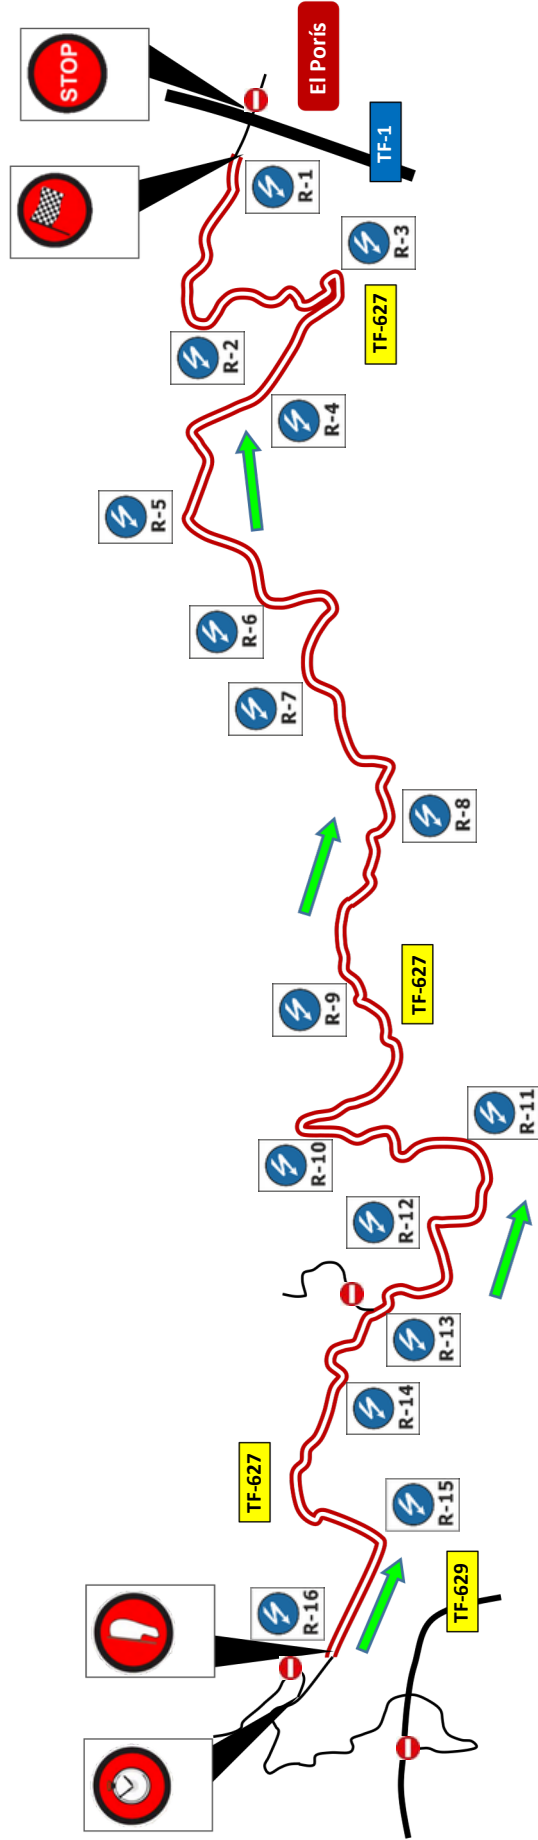

TC 4

VILLA ARICO - EL PORÍS (7,23 km)

TC4 VILLA ARICO - EL PORÍS

Ampliar información en [Google Maps](#)

7,23 km